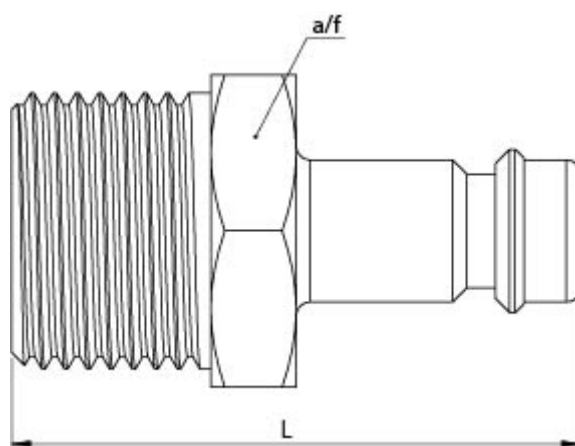

Varenummer: 586244563

Beskrivelse: Studs for lynkobling, m. udv. R 1/2"
NW 7.8 Galvaniseret stål

Mål

Gevind = R 1/2"

Længde = 43

Nøglevidde = 22